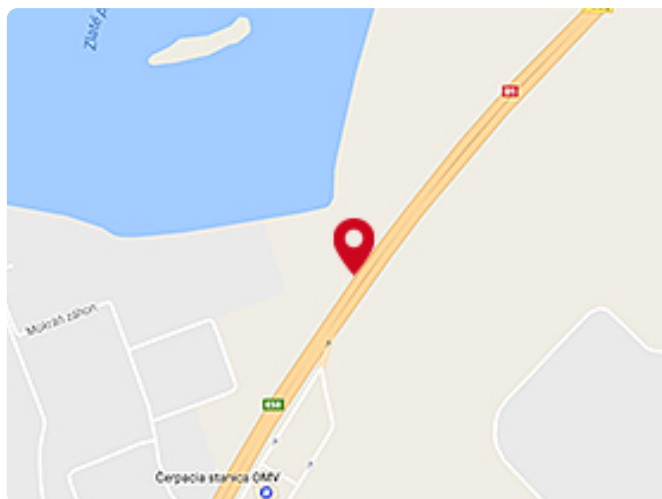

**Adresa:** Bratislava, D1, Zlaté Piesky**Umiestnenie:** diaľnica**Rozmer:** 9,6 x 3,6 m**Poloha:** kolmo vpravo**GPS:** 17.194915 48.181676**Osvetlenie:** áno**Pohyb áut:** vysoký**Pohyb chodcov:** žiadny

?

**Okolie:**

Plocha sa nachádza na vysokofrekventovanom hlavnom ťahu D1 v smere od TT a SC do centra mesta BA. V blízkosti sa nachádzajú rekreačné oblasti a nákupné cesntrá Avion, IKEA, Pharos, Vajnoria.