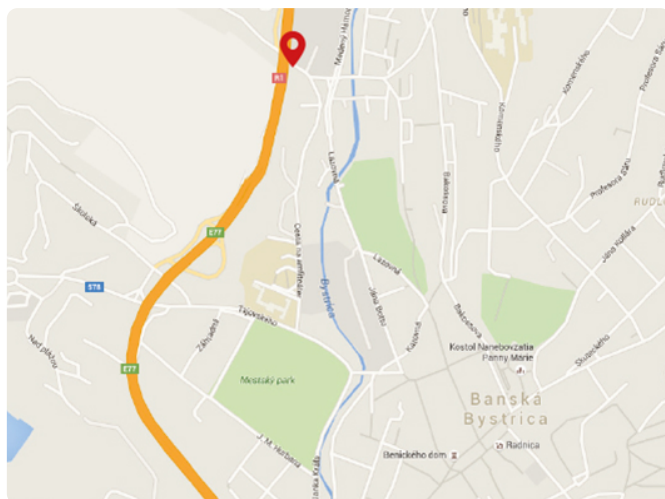

Evidenčný list

BB_04v

STANDARD

Adresa: Banská Bystrica, obchvat R1

Umiestnenie: obchvat mesta

Rozmer: 9,6 x 3,6 m

Poloha: kolmo vpravo

GPS: 19.13723 48.74172

Osvetlenie: áno

Pohyb áut: vysoký

Pohyb chodcov: žiadny

Frekventovaný mestský obchvat.

Okolie:

Frekventovaný mestský obchvat. Bigboard sa nachádza na vysokofrekventovanom obchvate mesta na ceste R1 na hlavnom ťahu v smere na Donovaly, Ružomberok, Poprad, Martin a Brezno. V blízkosti sa nachádza Obchodné centrum Európa, McDonald, Amfiteáter, cesta je taktiež spojnicou medzi sídliskami.