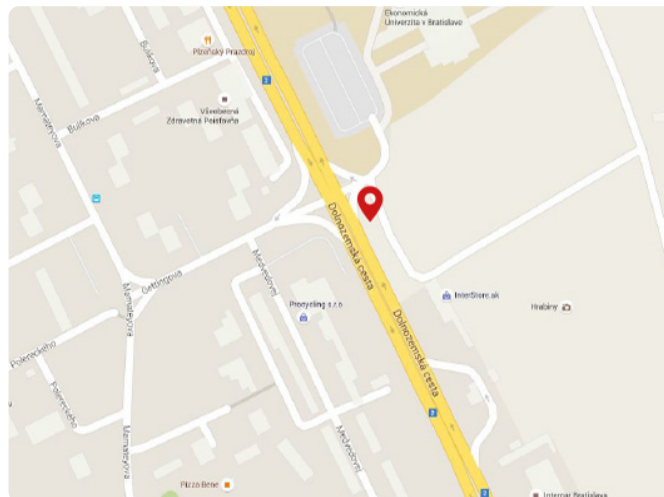

## STANDARD

**Adresa:** Bratislava, Dolnozemska ul.

**Umiestnenie:** hlavný ťah smer Petržalka

**Rozmer:** 6,9x2,9 m

**Poloha:** vľavo

**GPS:** 48.123104, 17.133506

**Osvetlenie:** LED

**Pohyb MHD:** stredný

**Pohyb chodcov:** nízky

**Frekvenc.**

**Okolie:**

Frekvenc. mestský ťah na hlavnom ťahu v smere do Petržalky. V blízkosti je Ekonomická Univerzita, Interstore. Je to zároveň dôležitý dopravný ťah: Jarovce, Kittsee (AT), Győr (HU)