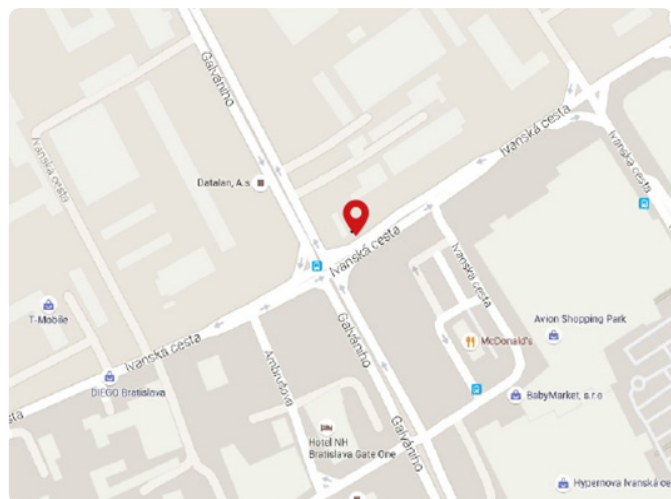

## STANDARD

**Adresa:** Bratislava, Galvaniho/Ivanská cesta

**Umiestnenie:** nákupné centrum

**Rozmer:** 9,6 x 3,6m

**Poloha:** kolmo vpravo

**GPS:** 17.177833 48.167787

**Osvetlenie:** áno

**Pohyb áut:** stredný

**Pohyb chodcov:** vysoký

**Frekventovaná križovatka zo smeru IKEA a letisko.**

### Okolie:

Frekventovaná križovatka zo smeru IKEA a letisko. Plocha sa nachádza v strategickej križovatke v smere na centrum mesta. Úsek je vysoko frekventovaný. V blízkosti sa nachádzajú obchodné centrá Avion, IKEA, Bauhaus, Kika a viacero polyfunkčných objektov.