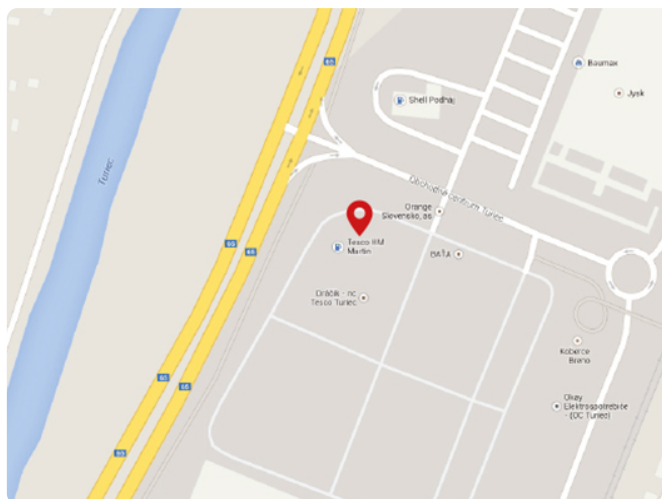

Evidenčný list

S_MT1 STĚNA

Adresa: Martin, Obchodné centrum Turiec

Umiestnenie: nákupné centrum

Rozmer: 12 x 5 m

Poloha: na parkovisku

GPS: 18.921076 49.079667

Osvetlenie: nie

Pohyb áut: vysoký

Pohyb chodcov: vysoký

Plocha sa nachádza na fasáde HM TESCO v OC Turiec, ktoré je.

Okolie:

Plocha sa nachádza na fasáde HM TESCO v OC Turiec, ktoré je jedným z najnavštevovanejších s non-stop prevádzkou.