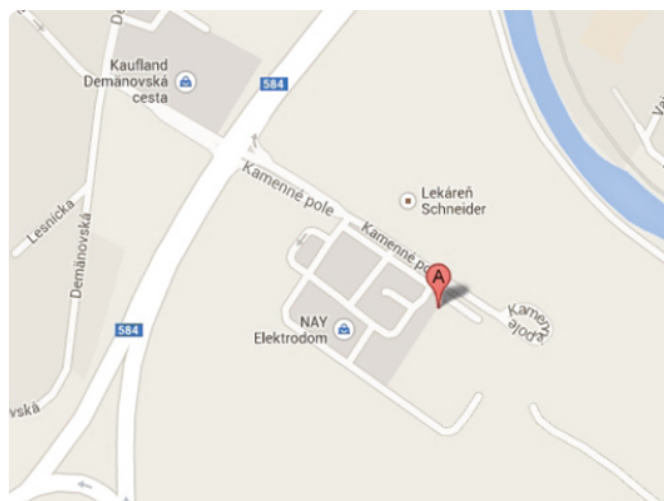

Evidenčný list

S_LM1 STĚNA

Adresa: Liptovský Mikuláš, Kamenné pole

Umiestnenie: nákupné centrum

Rozmer: 12x5m

Poloha: na parkovisku

GPS: 19.604541 49.077932

Osvetlenie: nie

Pohyb áut: vysoký

Pohyb chodcov: vysoký

Plocha sa nachádza na fasáde HM TESCO na ulici Kamenné Pole, ktoré.

Okolie:

Plocha sa nachádza na fasáde HM TESCO na ulici Kamenné Pole, ktoré je jedným z najnavštevovanejších s non-stop prevádzkou