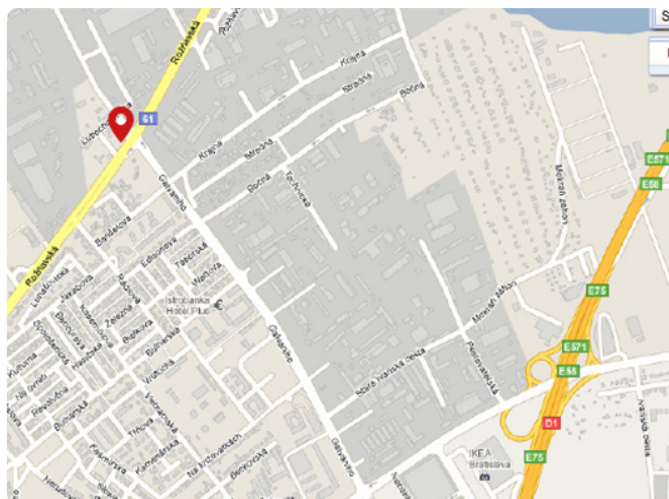

**Adresa:** Bratislava, Rožnavská, Bojnická**Umiestnenie:** obytná zóna**Rozmer:** 9,6 x 8,2m**Poloha:** kolmo vpravo**GPS:** 17.114717 48.131855**Osvetlenie:** áno**Pohyb áut:** vysoký**Pohyb chodcov:** nízky

*Plocha vo veľmi frekventovanej križovatke, viac ako 60 000 vozidiel denne.*

**Okolie:**

*Plocha vo veľmi frekventovanej križovatke, viac ako 60 000 vozidiel denne. Plocha sa nachádza na jednom z najfrekventovanejších príjazdov z Trnavy do centra Bratislavy. Umiestnená je v križovatke ulíc Rožnavská / Bojnická / Galvaniho s návaznosťou na OC AVION, IKEA, Palace, Kika. V smere sa nachádza centrum mesta.*