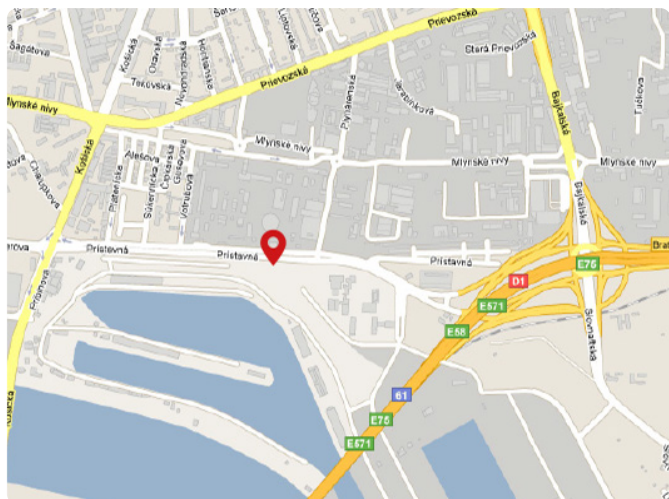

**Adresa:** Bratislava, Prístavná, Landererova

**Umiestnenie:** obytná zóna

**Rozmer:** 9,6 x 3,6m

**Poloha:** kolmo vľavo

**GPS:** 17.138951 48.141832

**Osvetlenie:** áno

**Pohyb áut:** vysoký

**Pohyb chodcov:** nízky

Panel je tesne pred križovatkou k biznis centráam na Plynárenskej ul.

### Okolie:

Panel je tesne pred križovatkou k biznis centráam na Plynárenskej ul. Plocha sa nachádza pred vjazdom na most Apollo. V blízkosti je TOWER 115, nová budova SND, obchodné centrum Apollo, centrum Eurovea. Cestná komunikácia je jedným z tranzitov mestom, spájajúci dopravný uzol Prístavný most, most Apollo, ďalej smerom do centra. Vedie popri biznis centráach na Plynárenskej ul