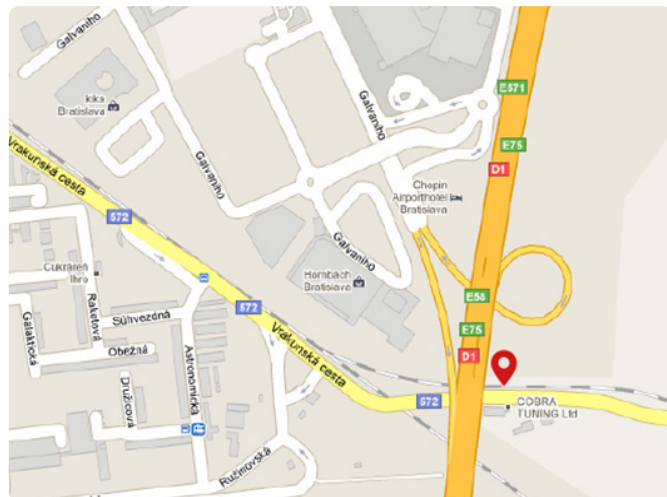

Adresa: Bratislava, diaľničný obchvat D1

Umiestnenie: nákupné centrum

Rozmer: 9,6 x 3,6m

Poloha: kolmo vľavo

GPS: 17.182837 48.160132

Osvetlenie: áno

Pohyb áut: vysoký

Pohyb chodcov: žiadny

Viac ako 80 000 vozidiel denne, tranzit.

Okolie:

Viac ako 80 000 vozidiel denne, tranzit. Kolmo na vozovku, priamo v pohľade vodiča smerom do Petržalky. Cesta je jednou z najfrekventovanejších v SR, strategická pre obyvateľov BA i tranzit. Viditeľná aj z príjazdovej komunikácie na obchvat z centier Avion, Ikea, Hornbach, plocha sa nachádza pred odbočkou Ružinov v smere na Petržalku