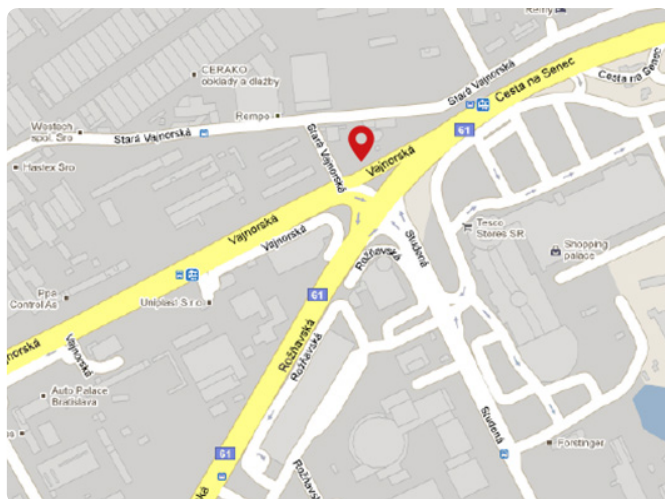

**Adresa:** Bratislava, Vajnorská ulica

**Umiestnenie:** nákupné centrum

**Rozmer:** 9,6 x 3,6m

**Poloha:** kolmo vľavo

**GPS:** 17.174302 48.18708

**Osvetlenie:** áno

**Pohyb áut:** vysoký

**Pohyb chodcov:** nízky

*Umiestnenie na frekventovanej križovatke, vysoká premávka áut, MHD.*

### Okolie:

*Umiestnenie na frekventovanej križovatke, vysoká premávka áut, MHD. V okolí sa nachádza nákupné centrum Palace, Soravia, Moebelix, rekreačná oblasť Zlaté piesky, veľkoobchody, autosalóny prestížnych spoločností*