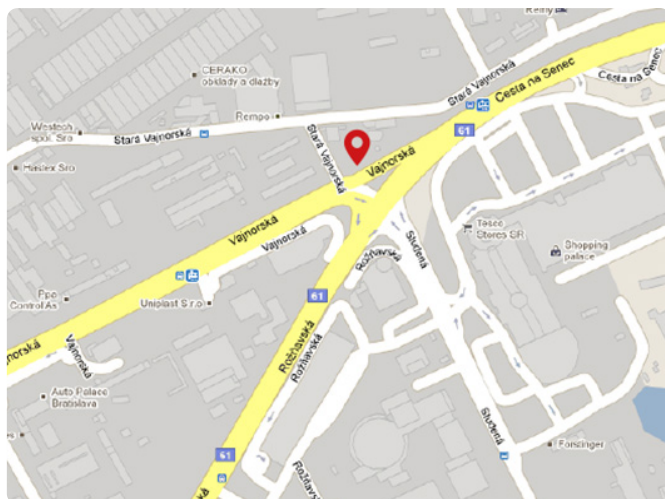

Adresa: Bratislava, Vajnorská ulica

Umiestnenie: nákupné centrum

Rozmer: 9,6 x 3,6m

Poloha: kolmo vpravo

GPS: 17.174287 48.18723

Osvetlenie: áno

Pohyb áut: vysoký

Pohyb chodcov: nízky

Umiestnenie na frekventovanej križovatke, vysoká premávka áut, MHD.

Okolie:

Umiestnenie na frekventovanej križovatke, vysoká premávka áut, MHD. V okolí sa nachádza nákupné centrum Palace, Soravia, Moebelix, rekreačná oblasť Zlaté piesky, veľkoobchody, autosalóny prestížnych spoločností