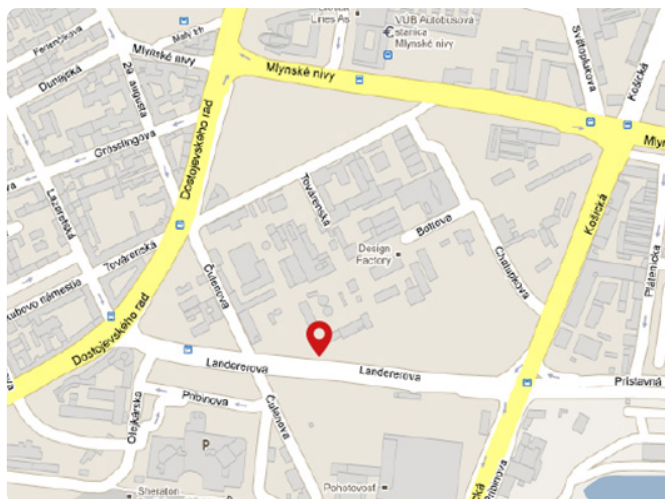

Adresa: Bratislava, Landererova

Umiestnenie: obytná zóna

Rozmer: 9,6 x 3,6m

Poloha: kolmo vľavo

GPS: 17.12475 48.142672

Osvetlenie: áno

Pohyb áut: stredný

Pohyb chodcov: nízky

Plocha v blízkosti centra a dynamicky sa rozvíjajúcej časti mesta.

Okolie:

Plocha v blízkosti centra a dynamicky sa rozvíjajúcej časti mesta. Plocha sa nachádza v blízkosti centra a dynamicky sa rozvíjajúcej časti mesta s množstvom nových objektov a štvrtí: budova SND, TOWER 115, APOLLO, EUROVEA, TWIN CITY. V smere na most APOLLO a Ružinov