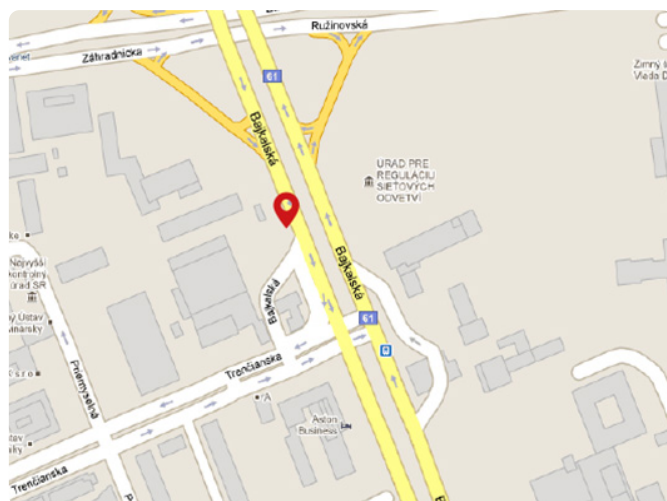

**Adresa:** Bratislava, Bajkalská, Trenčianska

**Umiestnenie:** obytná zóna

**Rozmer:** 9,6 x 3,6m

**Poloha:** kolmo vpravo

**GPS:** 17.145503 48.15482

**Osvetlenie:** áno

**Pohyb áut:** vysoký

**Pohyb chodcov:** stredný

*Plocha sa nachádza pred strategickou križovatkou.*

### Okolie:

*Plocha sa nachádza pred strategickou križovatkou. Vo frekventovanej mestskej časti Ružinov. Plocha sa nachádza v strategickom križovatke v smere na centrum mesta, Petržalku, OC Baumax, Apollo Business centrum, prístav a množstvo obytných a polyfunkčných centier*