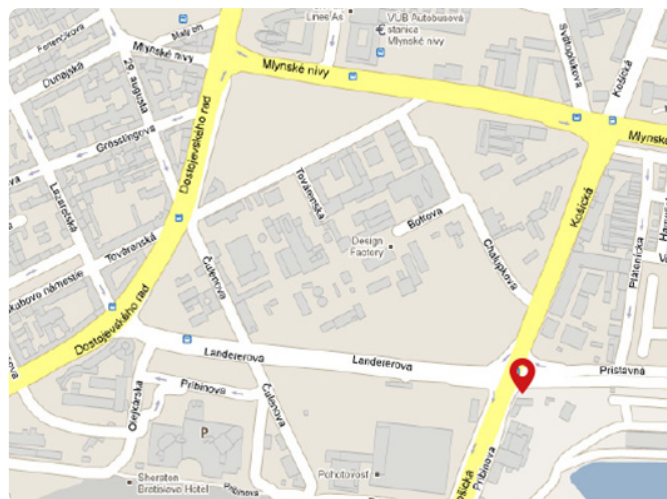

Adresa: Bratislava, Košická, Prístavná

Umiestnenie: centrum mesta

Rozmer: 9,6 x 3,6m

Poloha: kolmo vpravo

GPS: 17.130388 48.142003

Osvetlenie: áno

Pohyb áut: vysoký

Pohyb chodcov: nízky

Panel je priamo vo frekventovanej križovatke pri moste Apollo.

Okolie:

Panel je priamo vo frekventovanej križovatke pri moste Apollo. Plocha sa nachádza v strategickej križovatke na výjazde z mosta Apollo. Križovatka je cestným uzlom pre smery centrum, Petržalka, Ružinov. V blízkosti je TOWER 115, nová budova SND, obchodné centrá Apollo a Eurovea