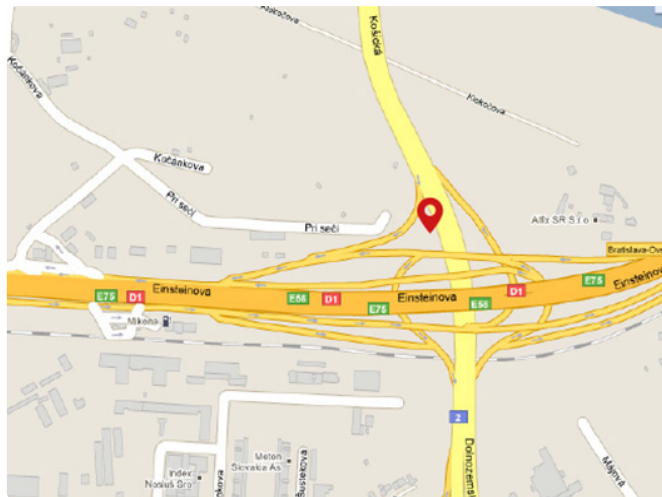

**Adresa:** Bratislava, most Apollo - Einsteinova

**Umiestnenie:** obytná zóna

**Rozmer:** 9,6 x 3,6m

**Poloha:** kolmo vpravo

**GPS:** 17.129276 48.131882

**Osvetlenie:** áno

**Pohyb áut:** vysoký

**Pohyb chodcov:** nízky

Panel je vo frekventovanej križovatke na odbočke k Auparku a Inchebe.

#### Okolie:

Panel je vo frekventovanej križovatke na odbočke k Auparku a Inchebe. Vjazd do Petržalky z mosta Apollo. Plocha sa nachádza v strategickej križovatke v smere na Einsteinovu a Dolnozemska ulicu. V blízkosti je Ekonomická Univerzita, Aupark, Incheba