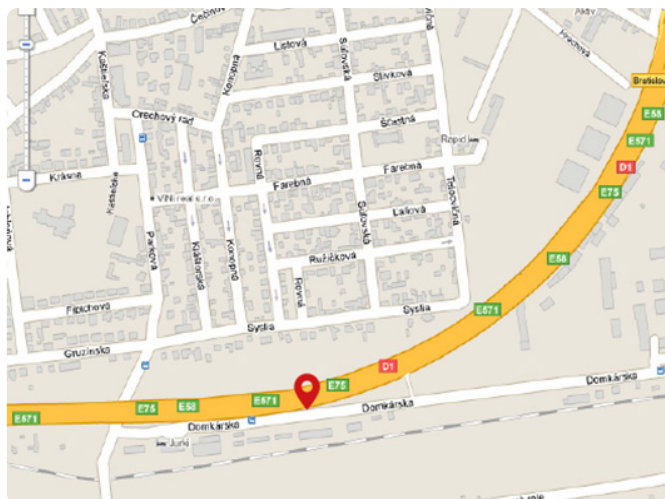

**Adresa:** Bratislava, Ružinov**Umiestnenie:** obchvat mesta**Rozmer:** 9,6 x 8,2m**Poloha:** vo vrchole zákruty vľavo**GPS:** 17.173653 48.142291**Osvetlenie:** áno**Pohyb áut:** vysoký**Pohyb chodcov:** žiadny

?

**Okolie:**

Plocha sa nachádza kolmo na vozovku, priamo v pohľade vodiča, smerom na Prístavný most a odbočku na Bajkalskú ulicu pri Baumaxe. V smere sa nachádzajú obytné a polyfunkčné centrá ako Aupark, Eurovea, Apollo, centrum a iné. Cesta je jednou z najfrekventovanejších v SR, strategická pre obyvateľov BA i tranzit.