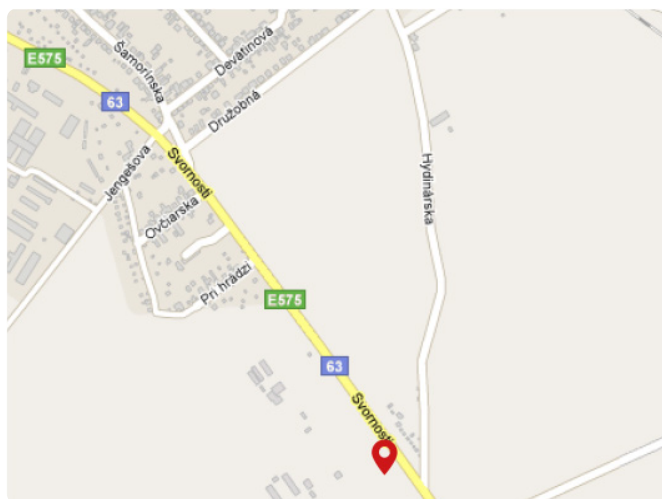

**Adresa:** Bratislava, Podunajské Biskupice

**Umiestnenie:** obytná zóna

**Rozmer:** 9,6 x 3,6 m

**Poloha:** kolmo vľavo

**GPS:** 17.212392 48.119228

**Osvetlenie:** áno

**Pohyb áut:** vysoký

**Pohyb chodcov:** žiadny

### Okolie:

*Vysoká frekvencia vozidiel z lukratívnych satelitných obytných štvrtí. Dobre viditeľná plocha v oblasti s nízkou hustotou reklamy. V smere jazdy je Baumax, nemocnica, benzínové čerpadlá, vstup do mesta. Pravidelný denný prejazd vozidiel z nových obytných štvrtí.*