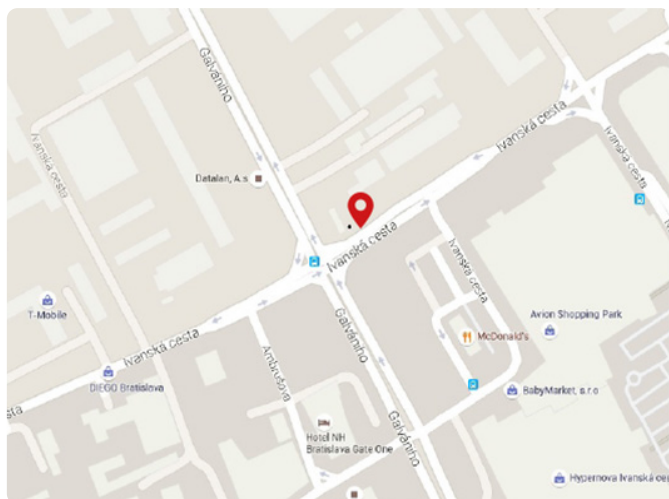

Evidenčný list

BA_26v

STANDARD

Adresa: Bratislava, Galvaniho/Ivanská cesta

Umiestnenie: nákupné centrum

Rozmer: 9,6 x 3,6m

Poloha: kolmo vľavo

GPS: 17.177833 48.167787

Osvetlenie: áno

Pohyb áut: stredný

Pohyb chodcov: vysoký

Frekventovaná križovatka na odbočke k IKEA a letisku.

Okolie:

Frekventovaná križovatka na odbočke k IKEA a letisku. Plocha sa nachádza v strategickej križovatke v smere na centrum mesta, letisko. Úsek je vysoko frekventovaný. V blízkosti sa nachádzajú obchodné centrá Avion, IKEA, Bauhaus, Kika a viaceré polyfunkčných objektov.