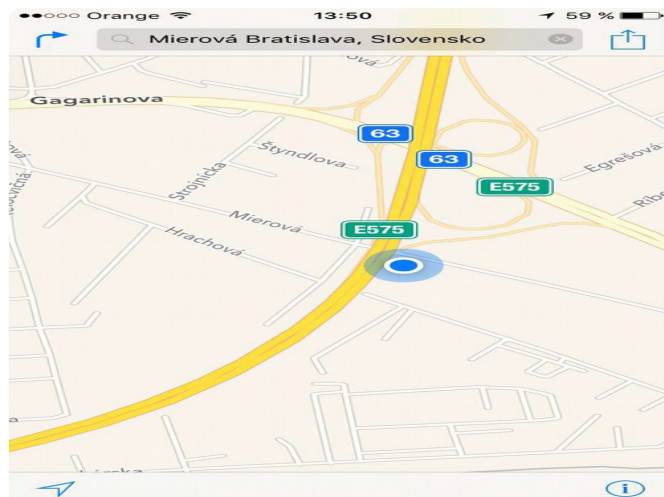

**BA_105vo
STANDARD****Adresa:** Bratislava, Mierová 212, Obchvat**Umiestnenie:** obchvat mesta**Rozmer:** 9,6x3,6m**Poloha:** v križovatke/kruhovom objazde**GPS:** 17.180523 48.147180**Osvetlenie:** ano**Pohyb áut:** vysoký**Pohyb chodcov:** žiadny**Plocha viditeľná z obchvatu pri zjazde na Gagarinovu.****Okolie:**

Plocha viditeľná z obchvatu pri zjazde na Gagarinovu.

Prejazd viac ako 80 000 vozidiel denne, pred odbočkou na OC AVION. V smere na letisko a Trnavu. V blízkosti sa nachádza najväčšie obchodné centrum v SR AVION s množstvom pridružených služieb, IKEA, KIKÁ, Hornbach, Siko, OC Korzo