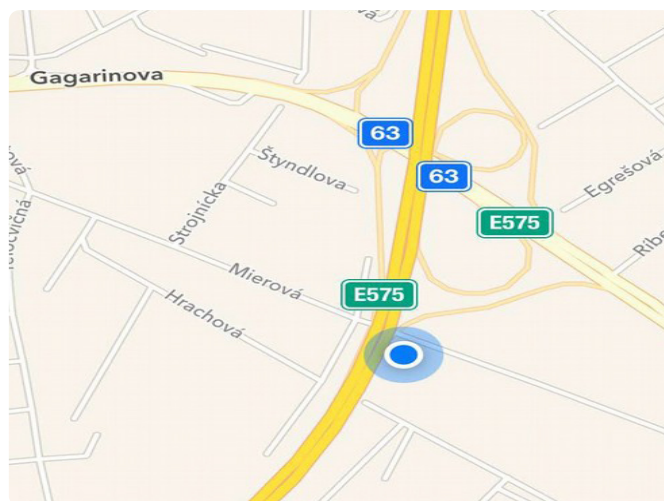

**BA_105po
STANDARD****Adresa:** Bratislava, Mierová 212, Obchvat**Umiestnenie:** diaľnica**Rozmer:** 9,6 x 3,6m**Poloha:** kolmo vľavo**GPS:** 17.180523 48.147180**Osvetlenie:** ano**Pohyb áut:** vysoký**Pohyb chodcov:** žiadny

?

Okolie:

Plocha sa nachádza kolmo na Kolmo na vozovku, priamo v pohľade vodiča, smerom na Prístavný most a odbočku na Bajkalskú ulicu pri Baumaxe. V smere sa nachádzajú obytné a polyfunkčné centrá ako Aupark, Eurovea, Apollo, centrum a iné. Cesta je jednou z najfrekventovanejších v SR, strategická pre obyvateľov BA i tranzit.