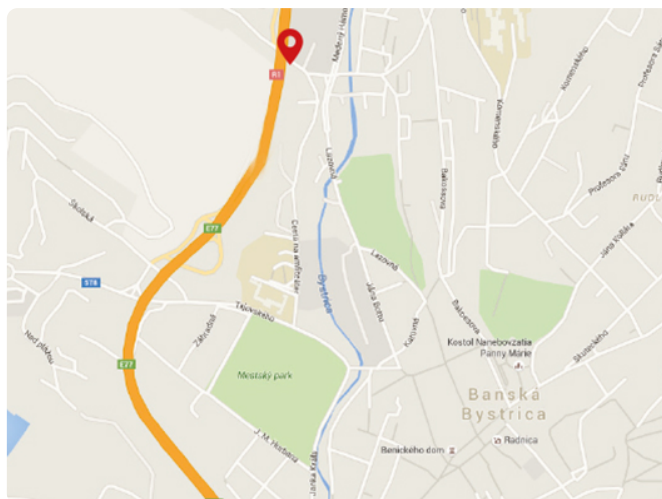

Adresa: Banská Bystrica, obchvat R1

Umiestnenie: obchvat mesta

Rozmer: 9,6 x 3,6 m

Poloha: kolmo vľavo

GPS: 19.13723 48.74172

Osvetlenie: áno

Pohyb áut: vysoký

Pohyb chodcov: žiadny

Frekventovaný mestský obchvat.

Okolie:

Frekventovaný mestský obchvat. Bigboard sa nachádza na vysokofrekventovanom obchvate mesta na ceste R1 na hlavnom ťahu v smere Centrum, Zvolen, Bratislava. V blízkosti sa nachádza Obchodné centrum Európa, McDonald, Amfiteáter, cesta je taktiež spojnicou medzi sídliskami.