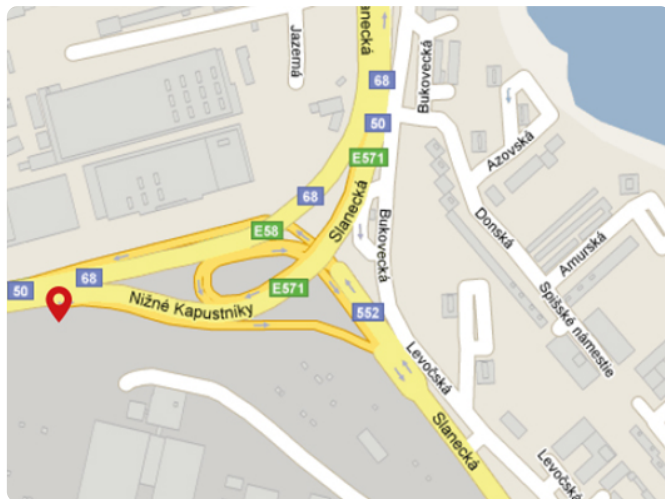

**Adresa:** Košice, Slanecká cesta

**Umiestnenie:** obchvat mesta

**Rozmer:** 9,6 x 3,6m

**Poloha:** kolmo vpravo

**GPS:** 21.275719 48.690198

**Osvetlenie:** áno

**Pohyb áut:** vysoký

**Pohyb chodcov:** nízky

*Nízka hustota reklamných nosičov v okolí, panel je dominantou okolia.*

#### Okolie:

*Nízka hustota reklamných nosičov v okolí, panel je dominantou okolia. V smere sa nachádzajú frekventované obytné i obchodné časti mesta. Vysoko frekventovaná komunikácia v rámci Košíc aj pre tranzit.*