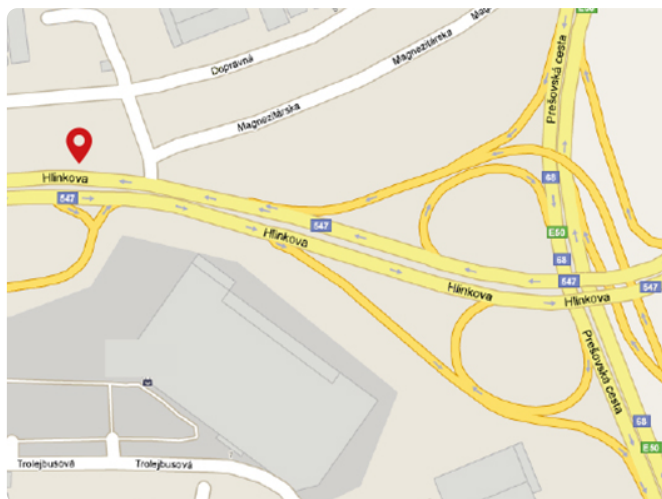

**Adresa:** Košice, Hlinkova ulica**Umiestnenie:** nákupné centrum**Rozmer:** 9,6 x 3,6m**Poloha:** vo vrchole zákruty vľavo**GPS:** 21.264384 48.742575**Osvetlenie:** áno**Pohyb áut:** vysoký**Pohyb chodcov:** nízky**Priamo na príjazde k HM Tesco.****Okolie:**

Priamo na príjazde k HM Tesco. Plocha sa nachádza v strategickej križovatke, v smere sa nachádza HM Tesco, Baumax, autosalóny, obytné domy i obchodné časti mesta. Vysoko frekventovaná komunikácia v rámci KE aj pre tranzit