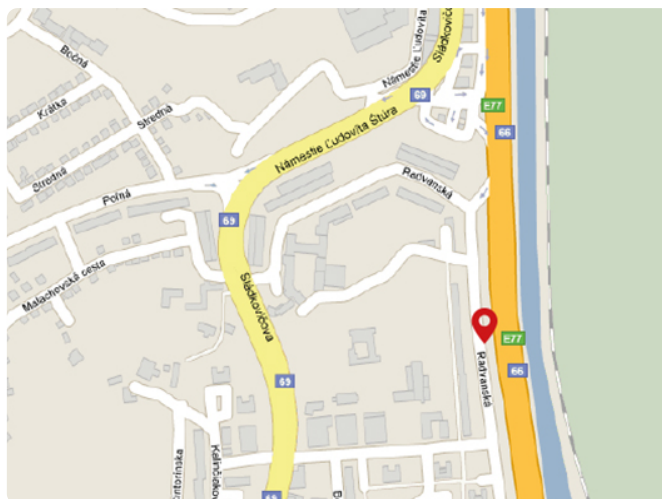

**Adresa:** Banská Bystrica, Zvolenská cesta

**Umiestnenie:** obytná zóna

**Rozmer:** 9,6 x 3,6m

**Poloha:** kolmo vpravo

**GPS:** 19.137251 48.721764

**Osvetlenie:** áno

**Pohyb áut:** vysoký

**Pohyb chodcov:** nízky

### Okolie:

Frekventovaný cestný ťah. Smerom na obchodné centrum mesta a Zvolen. V smere sa nachádza HM Tesco, Baumax, KIKA, Nayshop a predajcovia vozidiel - Mercedes, KIA, BMW, Citroën, Fiat, Skoda, VW, Audi a iné. Cesta je frekventovaná pre obyvateľov mesta ako aj tranzit.