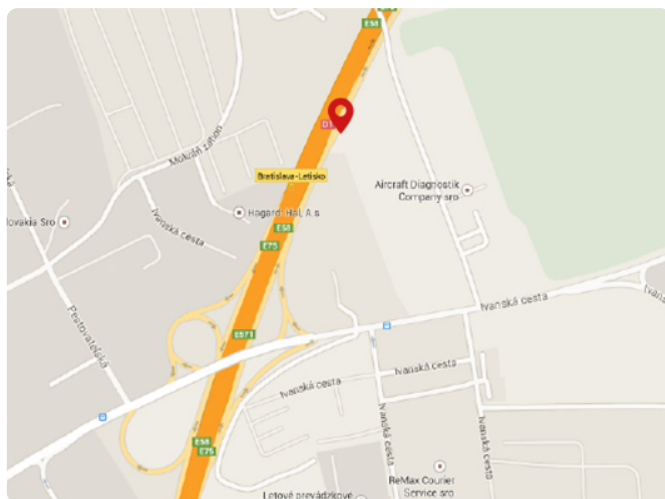

Adresa: Bratislava, diaľničný obchvat D1

Umiestnenie: obchvat mesta

Rozmer: 9,6 x 8,2m

Poloha: kolmo vpravo

GPS: 17.188530 48.173693

Osvetlenie: áno

Pohyb áut: vysoký

Pohyb chodcov: žiadny

Doublebigboardová plocha na výjazde z Bratislavy.

Okolie:

Doublebigboardová plocha na výjazde z Bratislavy. Plocha je umiestnená na diaľničnom obchvate mesta, vpravo, v pohľade vodiča z Petržalky, tesne za OC Galan. Úsek je jedným z najfrekventovanejších v SR z hľadiska obyvateľov mesta ako aj tranzitu, viac ako 80.000 vozidiel prejde denne okolo plochy.