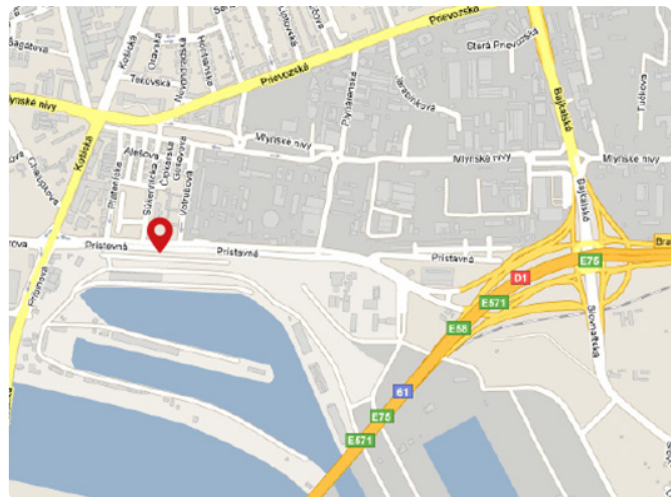

**Adresa:** Bratislava, Prístavná, Landererova

**Umiestnenie:** obytná zóna

**Rozmer:** 9,6 x 3,6m

**Poloha:** kolmo vpravo

**GPS:** 17.13408 48.141985

**Osvetlenie:** áno

**Pohyb áut:** vysoký

**Pohyb chodcov:** nízky

*Umiestnenie na frekventovanom mestskom ťahu, vysoká premávka áut.*

#### Okolie:

*Umiestnenie na frekventovanom mestskom ťahu, vysoká premávka áut. Plocha sa nachádza na cestnej komunikácii, ktorá je jedným z tranzitov mestom. Spája centrum mesta, most Apollo, Prístavný most, pričom zároveň prechádza popri biznis centrách na Plynárenskej ulici. V dosahu je Tower 115, nová budova SND, Eurovea.*