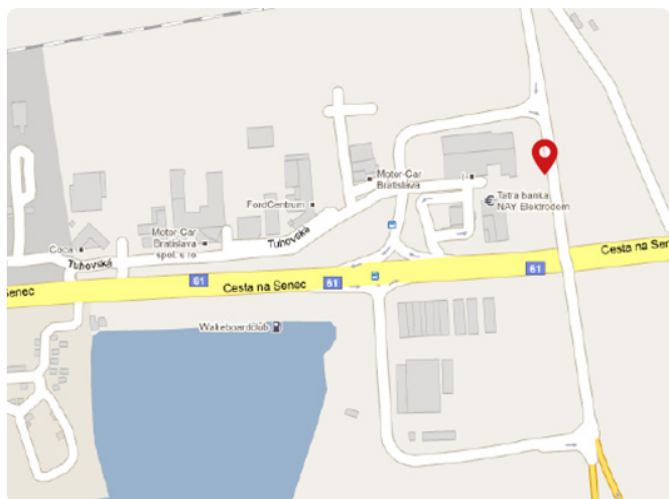

**Adresa:** Bratislava, Tuhovská (Senecká cesta)

**Umiestnenie:** nákupné centrum

**Rozmer:** 9,6 x 3,6m

**Poloha:** kolmo vpravo

**GPS:** 17.19929 48.191386

**Osvetlenie:** áno

**Pohyb áut:** vysoký

**Pohyb chodcov:** nízky

*Umiestnenie na frekventovanom mestskom ťahu, vysoká premávka áut.*

#### Okolie:

*Umiestnenie na frekventovanom mestskom ťahu, vysoká premávka áut. Plocha sa nachádza na príjazde do mesta zo smeru Rača, Vajnory, Pezinok, Modra. Ďalej sa pripája na diaľničný obchvat a mestské komunikácie. V okolí sa nachádza NAY elektrodom, Naceva, Koratex, OC PALACE AVION, Galan, autosalóny renomovaných predajcov.*