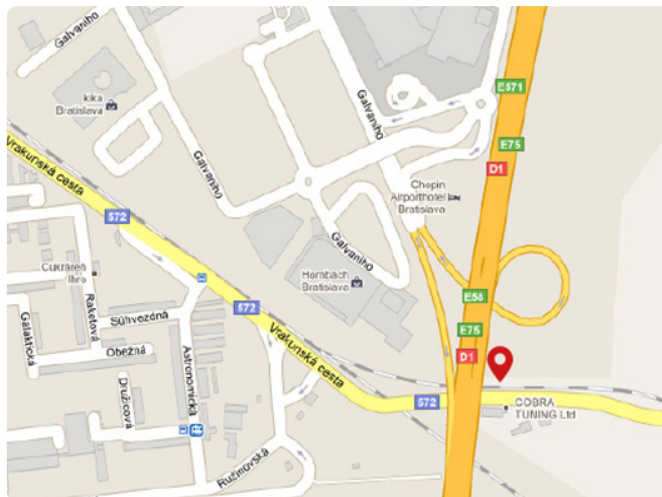

**Adresa:** Bratislava, diaľničný obchvat D1**Umiestnenie:** diaľnica**Rozmer:** 9,6 x 3,6m**Poloha:** kolmo vpravo**GPS:** 17.182837 48.160117**Osvetlenie:** áno**Pohyb áut:** vysoký**Pohyb chodcov:** žiadny**Prejazd viac ako 80 000 vozidiel denne, pred odbočkou na OC AVION.****Okolie:**

Prejazd viac ako 80 000 vozidiel denne, pred odbočkou na OC AVION. Priamo v pohľade vodiča pred odbočkou na OC AVION a Galvaniho ulicu. V smere na letisko a Trnavu. V blízkosti sa nachádza najväčšie obchodné centrum v SR AVION s množstvom pridružených služieb, IKEA, KIKI, Hornbach, Siko, OC Korzo