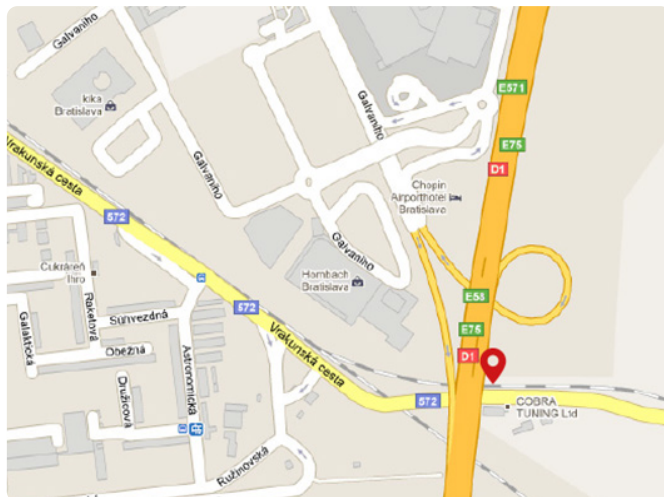

**Adresa:** Bratislava, diaľničný obchvat D1**Umiestnenie:** diaľnica**Rozmer:** 9,6 x 3,6m**Poloha:** kolmo vpravo**GPS:** 17.182852 48.160117**Osvetlenie:** áno**Pohyb áut:** vysoký**Pohyb chodcov:** žiadny**Orientácia vpravo v smere jazdy do centra s hustou premávkou áut.****Okolie:**

Orientácia vpravo v smere jazdy do centra s hustou premávkou áut. Frekventovaný príjazd do mesta a nákupného centra Avion od Vrakuňe. V smere sa nachádzajú obytné a polyfunkčné objekty Avion, Ikea, Hornbach, Kika, OC Korzo