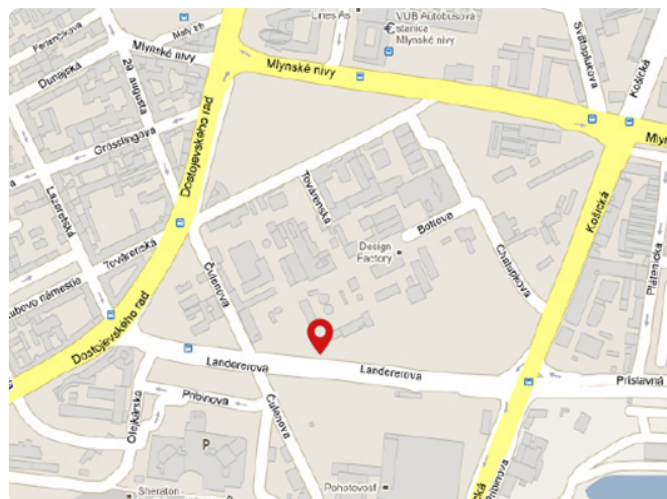

Adresa: Bratislava, Landererova

Umiestnenie: obytná zóna

Rozmer: 9,6 x 3,6m

Poloha: kolmo vpravo

GPS: 17.12475 48.142687

Osvetlenie: áno

Pohyb áut: stredný

Pohyb chodcov: nízky

Plocha v blízkosti centra a dynamicky sa rozvíjajúcej časti mesta.

Okolie:

Plocha v blízkosti centra a dynamicky sa rozvíjajúcej časti mesta. Plocha sa nachádza v blízkosti centra a dynamicky sa rozvíjajúcej časti mesta s množstvom nových objektov a štvrtí: budova SND, TOWER 115, APOLLO, EUROVEA, TWIN CITY.