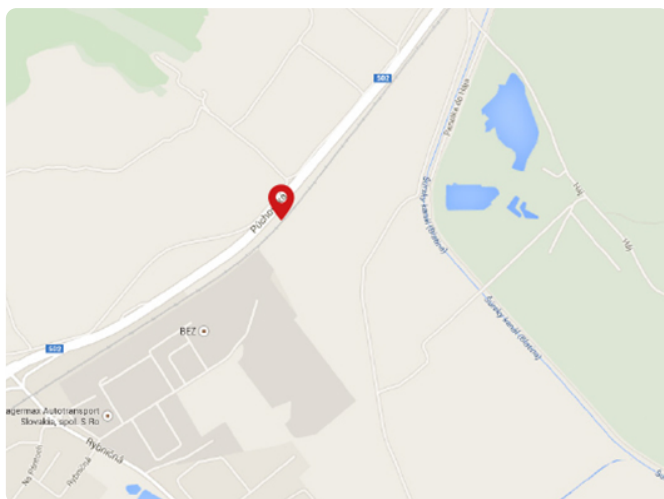

# BA\_101vo PREMIUM

**Adresa:** Bratislava, Svätý Jur

**Umiestnenie:** diaľnica

**Rozmer:** 9,6 x 8,2m

**Poloha:** kolmo vpravo

**GPS:** 17.193337 48.227869

**Osvetlenie:** áno

**Pohyb áut:** vysoký

**Pohyb chodcov:** žiadny

*Vysoká frekvencia vozidiel, hlavný ťah smer Pezinok, Modra.*

## Okolie:

*Vysoká frekvencia vozidiel, hlavný ťah smer Pezinok, Modra. Dobre viditeľná plocha sa nachádza v oblasti s nízkou hustotou reklamy. Vysoko frekventované a strategické miesto z hľadiska miestnej dopravy a tranzitu. V okolí sa nachádza Kaučfand, Drevona, nákupné centrum OC Rača, čerpacie stanice, nové obytné štvrte Bratislava-Rača.*