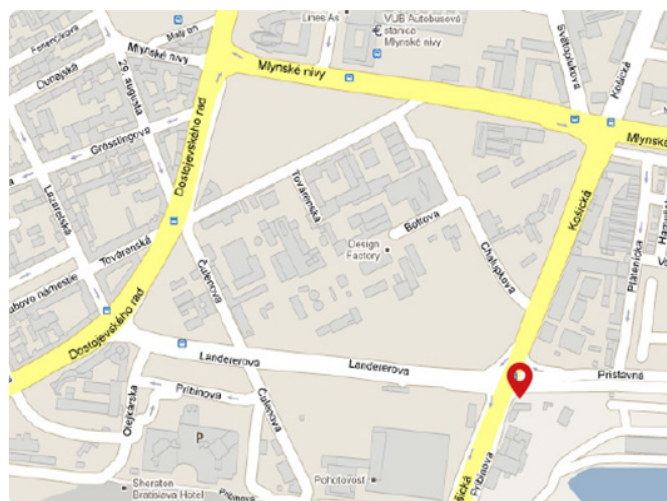

Adresa: Bratislava, Košická, Prístavná

Umiestnenie: centrum mesta

Rozmer: 9,6 x 3,6m

Poloha: kolmo vľavo

GPS: 17.1303403 48.142003

Osvetlenie: áno

Pohyb áut: vysoký

Pohyb chodcov: nízky

Panel je priamo vo frekventovanej križovatke pri moste Apollo.

Okolie:

Panel je priamo vo frekventovanej križovatke pri moste Apollo. Plocha sa nachádza v strategickej križovatke pri vjazde na most Apollo. Križovatka je cestným uzlom pre smery centrum, Petržalka, Ružinov. V blízkosti je TOWER 115, nová budova SND, obchodné centrum Apollo, centrum Eurovea