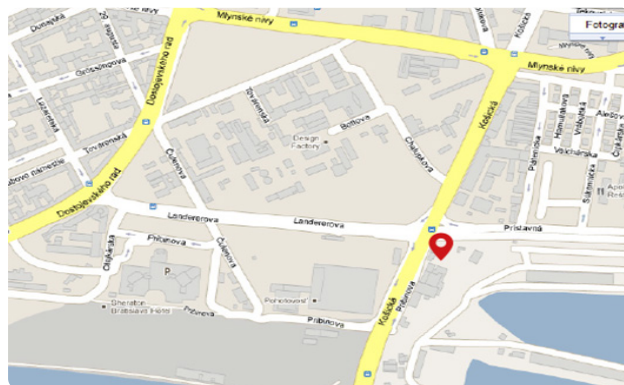

Evidenčný list

BA_08k PREMIUM

Adresa: Bratislava, Bratislava, Most APOLLO

Umiestnenie: centrum mesta

Typ príľahlej komunikácie prejazd

Frekvencia pohybu áut: vysoký

Rozmer: 9,6x3,6m

Poloha: v križovatke/kruhovom

GPS: 17.130388 48.142018

Pohyb áut: vysoký

Pohyb chodcov: nízky

TÁTO PLOCHA JE AJ:

| | |
|--------------------------|--|
| Štandardná | veľkoformátová LED plocha rozmeru 9,6 x 3,6 m /môžete použiť váš "bigboardový" vizuál bez úprav/ |
| Neprehliadnuteľná | svietivosť LED panelu s vysokým rozlíšením /pritiahne pozornosť viac ako na statickej nasvietenej ploche/ |
| Dynamická | každú minútu sa váš vizuál zobrazí na 7,5 sekundy =1440 zobrazení denne, 24 hod. denne /zmena zvyšuje pozornosť klienta/ |
| Ekonomická | produkcia, iba vizuál namiesto tlače a vývesu /ušetríte na produkcii a využijete flexibilitu technológie pre aktívnu komunikáciu s klientom/ |
| Flexibilná | vďaka možnosti meniť vizuál kedykoľvek v priebehu kampane /vytvorte dialóg s klientom - zmenou vizuálu vytvorte očakávanie a budujte vzťah s klientom/ |
| Efektívna | dĺžka kampane už od 2 týždňov /vyskúšajte kratšiu kampaň v rýchlo sa meniacej situácii na trhu/ |