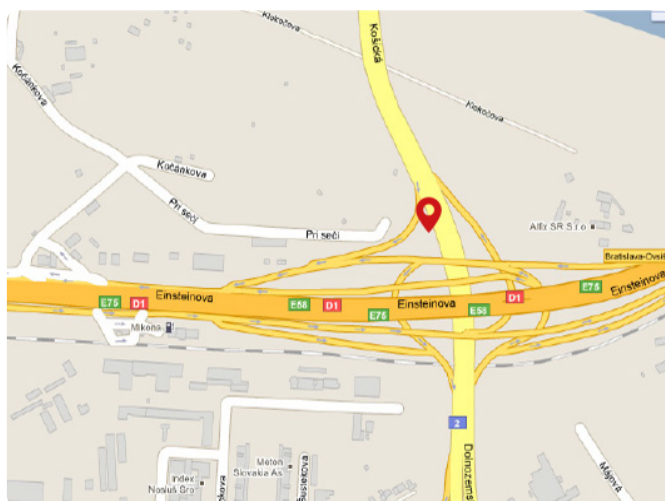

Adresa: Bratislava, Prístavný most**Umiestnenie:** obytná zóna**Rozmer:** 9,6 x 3,6m**Poloha:** kolmo vpravo**GPS:** 17.129276 48.131897**Osvetlenie:** áno**Pohyb áut:** vysoký**Pohyb chodcov:** nízky

Panel je vo frekventovanej križovatke na odbočke k Auparku a Inchebe.

Okolie:

Panel je vo frekventovanej križovatke na odbočke k Auparku a Inchebe. Vjazd do Petržalky z Prístavného mosta. Plocha sa nachádza v strategickej križovatke v smere na Einsteinovu a Dolnozemska ulicu. V blízkosti je Ekonomická Univerzita, Aupark, Incheba