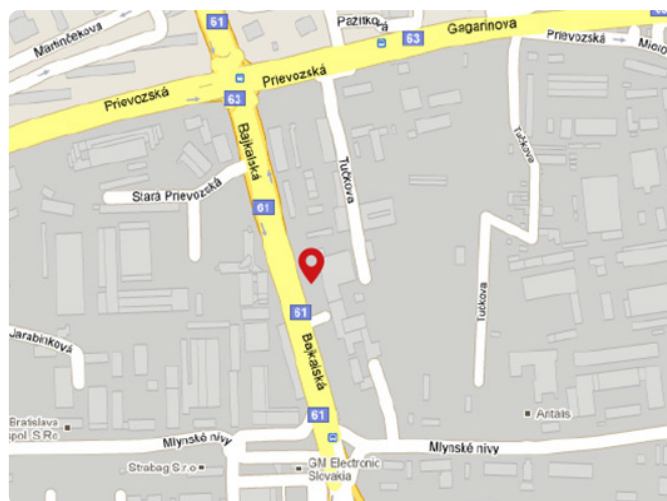

## STANDARD

**Adresa:** Bratislava, Ružinov, Bajkalská

**Umiestnenie:** obytná zóna

**Rozmer:** 9,6 x 3,6m

**Poloha:** kolmo vľavo

**GPS:** 17.151145 48.146161

**Osvetlenie:** áno

**Pohyb áut:** vysoký

**Pohyb chodcov:** nízky

*Plocha sa nachádza priamo pri OC Baumax.*

### Okolie:

*Plocha sa nachádza priamo pri OC Baumax vo frekventovanej mestskej časti Ružinov. Plocha sa nachádza v strategickej mestskej časti, Petržalka, OC Baumax, prístav a množstvo obytných a polyfunkčných centier*