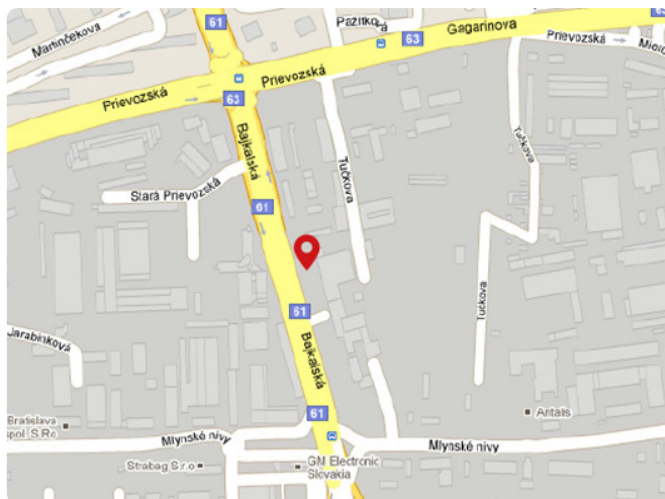

**Adresa:** Bratislava, Ružinov, Bajkalská

**Umiestnenie:** obytná zóna

**Rozmer:** 9,6 x 3,6m

**Poloha:** kolmo vpravo

**GPS:** 17.151145 48.146176

**Osvetlenie:** áno

**Pohyb áut:** vysoký

**Pohyb chodcov:** nízky

*Plocha sa nachádza priamo pri OC Baumax.*

### Okolie:

*Plocha sa nachádza priamo pri OC Baumax. Vo frekventovanej mestskej časti Ružinov. Plocha sa nachádza v strategickej križovatke v smere OC Polus, Baumax, Apollo, trhoviško, nemocnica, mestské športoviská a veľké množstvo obytných a polyfunkčných centier*