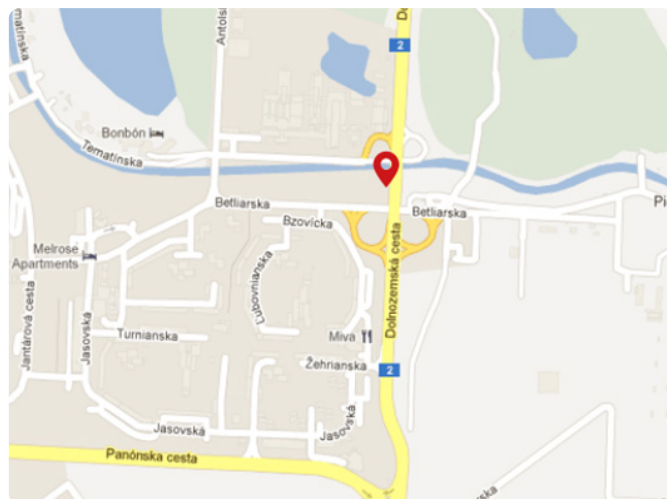

Adresa: Bratislava, Petržalka**Umiestnenie:** obytná zóna**Rozmer:** 9,6 x 3,6 m**Poloha:** kolmo vpravo**GPS:** 17.120917 48.099538**Osvetlenie:** áno**Pohyb áut:** vysoký**Pohyb chodcov:** nízky

Vysoká frekvencia vozidiel smerujúcich do lukratívnych satelitných obytných štvrtí.

Okolie:

Vysoká frekvencia vozidiel smerujúcich do lukratívnych satelitných obytných štvrtí. Dobre viditeľná plocha v oblasti s nízkou hustotou reklamy. V blízkosti sa nachádza nemocnica na Antolskej ul, súkromné centrum Pro Care, hotel Melrose, Lidl, benzínové pumpy, rekreačná oblasť hrádze Dunaja, nová obytná štvrť Slniečnice vo výstavbe.