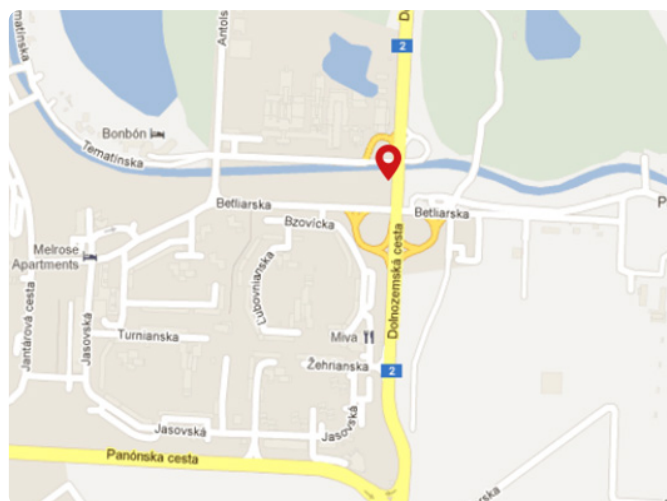

**Adresa:** Bratislava, Petržalka

**Umiestnenie:** obytná zóna

**Rozmer:** 9,6 x 3,6m

**Poloha:** kolmo vľavo

**GPS:** 17.120917 48.099538

**Osvetlenie:** áno

**Pohyb áut:** vysoký

**Pohyb chodcov:** nízky

### Okolie:

Vysoká frekvencia vozidiel z lukratívnych satelitných obytných štvrtí! Dobre viditeľná plocha v oblasti s nízkou hustotou reklamy. V blízkosti sa nachádza nemocnica na Antolskej ul, súkromné centrum Pro Care, hotel Melrose, Lidl, benzínové čerpadlá, rekreačná oblasť hrádze Dunaja.