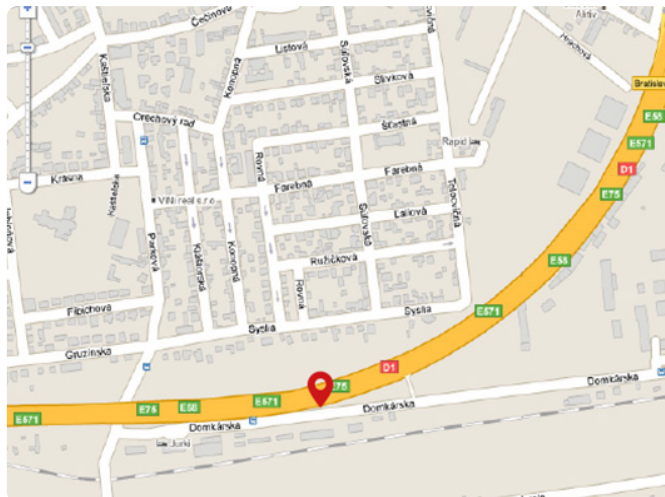

<b>Adresa:</b>	Bratislava, Ružinov
<b>Umiestnenie:</b>	obchvat mesta
<b>Rozmer:</b>	9,6 x 8,2m
<b>Poloha:</b>	vo vrchole zákruty vpravo
<b>GPS:</b>	17.173653      48.142276
<b>Osvetlenie:</b>	áno
<b>Pohyb áut:</b>	vysoký
<b>Pohyb chodcov:</b>	žiadny

*Plocha vo vrchole zákruty, viac ako 80 000 vozidiel denne.*

### Okolie:

*Plocha vo vrchole zákruty, viac ako 80 000 vozidiel denne. Kolmo na vozovku, priamo v pohľade vodiča, smerom na OC Avion a letisko. V smere sa nachádzajú obchodné, obytné a polyfunkčné centrá AVION, Ikea, Hornbach, Galan a iné. Cesta je jednou z najfrekventovanejších v SR, strategická pre obyvateľov BA i Transitz*