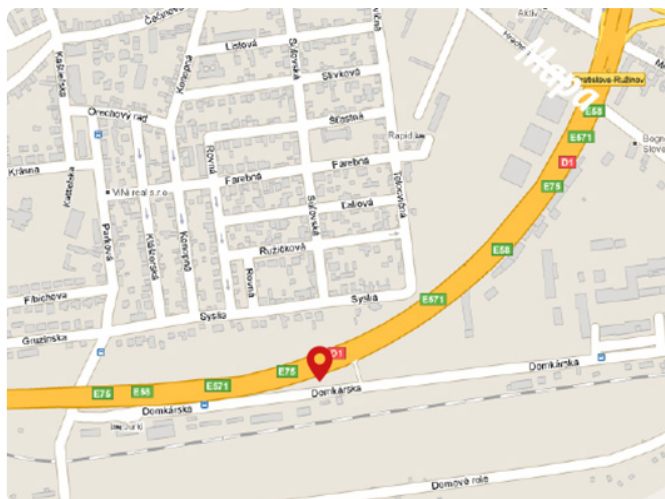

Adresa: Bratislava, Ružinov**Umiestnenie:** obytná zóna**Rozmer:** 9,6 x 8,2m**Poloha:** vo vrchole zákruty vpravo**GPS:** 17.171942 48.142106**Osvetlenie:** áno**Pohyb áut:** vysoký**Pohyb chodcov:** žiadny**Plocha vo vrchole zákruty, viac ako 80 000 vozidiel denne.****Okolie:**

Plocha vo vrchole zákruty, viac ako 80 000 vozidiel denne. Kolmo na vozovku, priamo v pohľade vodiča, smerom na OC Avion a letisko. V smere sa nachádzajú obchodné, obytné a polyfunkčné centrá AVION, Ikea, Hornbach, Galan a iné. Cesta je jednou z najfrekventovanejších v SR, strategická pre obyvateľov BA i Transitz