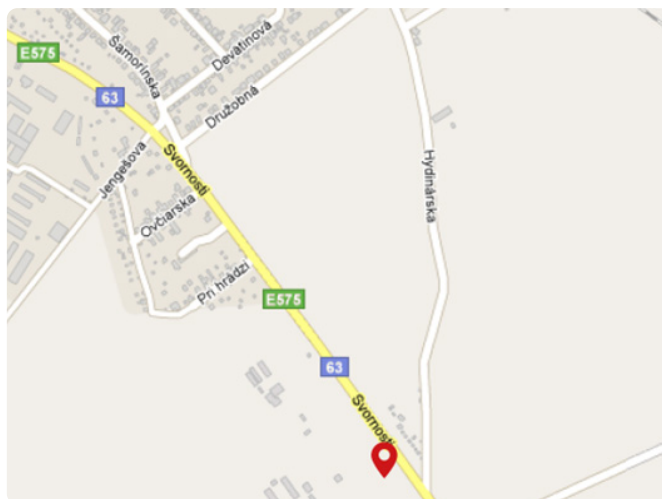

Adresa: Bratislava, Podunajské Biskupice

Umiestnenie: obytná zóna

Rozmer: 9,6 x 3,6 m

Poloha: kolmo vpravo

GPS: 17.212392 48.119228

Osvetlenie: áno

Pohyb áut: vysoký

Pohyb chodcov: žiadny

Vysoká frekvencia vozidiel z lukratívnych satelitných obytných štvrtí.

Okolie:

Vysoká frekvencia vozidiel z lukratívnych satelitných obytných štvrtí. dobre viditeľná plocha v oblasti s nízkou hustotou reklamy. V smere jazdy sa nachádza benzínová pumpa a mnohé satelitné novovybudované obytné štvrte Bratislavy, kúpaliská, obchodné prevádzky a záhradkárska oblasť.